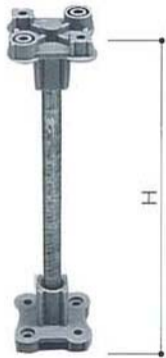

## 特 長

- 打放しスラブに最適です。
- 台座はプラスチック製です。

品 名	H (mm)	入数 (個)	梱包質量 (kg)	荷姿	コード
ポリバタ角受金物 90	90	300	9	ケース	484110090
100	100	300	11	ケース	484110100
110	110	250	10	ケース	484110110
120	120	250	11	ケース	484110120
130	130	200	10	ケース	484110130
140	140	200	11	ケース	484110140
150	150	200	11	ケース	484110150
160	160	200	12	ケース	484110160
170	170	200	13	ケース	484110170
180	180	150	11	ケース	484110180
190	190	150	11	ケース	484110190
200	200	150	12	ケース	484110200

※その他の寸法もお受けいたします。