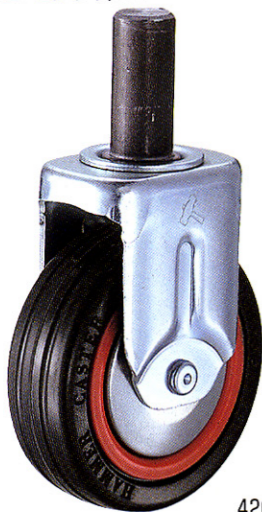

- 420M型と構造が同じでスチールパイプ取付用キャスターです。
- 420MK・415MK・420MKRは併用出来ます。

品番	車輪 Wheel	サイズ Dmm	許容荷重		取付高 Hmm	軸径 Tmm	軸長 Lmm	V mm Vは415MKのみ	偏芯 Emm MKRは除く	旋回半径 mm MKRは除く	車輪番号	車巾 mm	小箱入数 ヶ	ケース入数ヶ		
			1ヶ daN	1ヶ kgf										420 MK	415 MK	420 MKR
420MK 415MK 420MKR	RB KUB ゴム(ボール入)車 ウレタン(B入)車	75	60	61.2	102	22	50	108	30.0	69	434MB	32	2	40	20	—
420MK 415MK 420MKR	RB KUB ゴム(ボール入)車 ウレタン(B入)車	100	70	71.4	125	22	50	117	32.0	83	434MB	32	2	20	20	—
420MK 415MK 420MKR	RB KUB ゴム(ボール入)車 ウレタン(B入)車	125	80	81.6	150	22	50	123	34.0	98	434MB	32	2	18	—	—

420MK

本体 ユニクロームメッキ仕上

420MK-RB 100mm

420MKR

本体 ユニクロームメッキ仕上

420MKR-RB 100mm

920MK

本体 クロームメッキ仕上

920MK-RB 150mm

- バンパー (パイプ外径...25mm~25.5mm)

病院、事務所等の壁面を傷める心配がありません。

バンパーの安定性を良くするためワッシャーを入れて下さい。

- 415MKの旋回半径はV。

グレー車も出来ます。

解除レバー

ストッパー作動時

許容荷重の単位を計量法改正に伴いSI単位のdaN(デカニュートン)に変更しました。
1daN=10N≒1.02kgf (1kgf≒9.8N=0.98daN)

- 旋回部のボールレース径(P.C.D)が大きく、巾広車輪(W32)の採用で旋回性能、走行安定性が抜群です。
- ハンマーキャスターの優れた技術とノウハウによる新機構と、高級クロームメッキ仕上げにより堅牢と優美さを要求されるホテル、病院、オフィス等の機器に最適です。