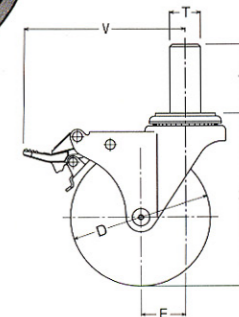

許容荷重の単位を計量法改正に伴いSI単位のdaN(デカニュートン)に変更しました。
1daN=10N≒1.02kgf (1kgf≒9.8N=0.98daN)

- 旋回部のボールレース径(P.C.D)が大きく、巾広車輪(W32)の採用で旋回性能、走行安定性が抜群です。
- ハンマーキャスターの優れた技術とノウハウによる新機構と、高級クロームメッキ仕上げにより堅牢と優美さを要求されるホテル、病院、オフィス等の機器に最適です。

品番	車輪 Wheel	サイズ Dmm	許容荷重		取付高 Hmm	軸径 Tmm	軸長 Lmm	取付ねじ穴 M	a mm	V mm Vは915MKのみ	ワッシャー厚み t	偏芯 Emm	旋回半径 mm	車輪番号	車巾 mm	小箱入数 ヶ	ケース入数ヶ	
			1ヶ daN	1ヶ kgf													920MK	915MK
920MK 915MK	RB KUB ゴム(ボール入)車 ウレタン(B入)車	100	100	102.0	134	22	50	M6×1	18	114	3	32.0	920MK→ 83 915MK→114	434M	32	バラ詰め	20	20
920MK 915MK	RB KUB ゴム(ボール入)車 ウレタン(B入)車	125	100	102.0	162	22	50	M6×1	18	114	3	35.0	920MK→ 99 915MK→114	434M	32	バラ詰め	16	16
920MK 915MK	RB KUB ゴム(ボール入)車 ウレタン(B入)車	150	100	102.0	191	22	50	M6×1	18	114	3	44.0	120	434M	32	バラ詰め	12	12

- 920MK、915MKのステームにはM6貫通ねじがいています。

- 920MK、915MKには専用ワッシャーが付いています。

- 取付パイプ外径φ32、φ38専用ソケットもあります。ソケットは別途ご用意下さい。

解除レバー

ストッパー作動時

415MK

本体 ユニクロームメッキ仕上

トータルロック付

415MK-RB 100mm

トータルロックは旋回部と車輪の回転を同時にロック出来るキャスターです。

915MK

本体 クロームメッキ仕上

トータルロック付

915MK-RB 100mm

トータルロックは旋回部と車輪の回転を同時にロック出来るキャスターです。

商品記号の呼び方