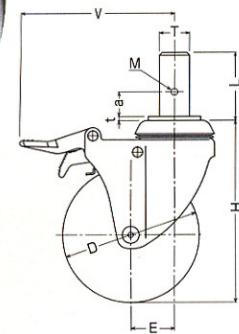

品番	車輪 Wheel	サイズ Dmm	許容荷重		取付高 Hmm	軸径 Tmm	軸長 Lmm	取付ねじ穴 M	a mm	V mm Vは915MKのみ	ワッシャー厚み t	偏芯 Emm	旋回半径 mm	車輪番号	車巾 mm	小箱入数 ヶ	ケース入数ヶ	
			1ヶ daN	1ヶ kgf													920MK	915MK
920MK 915MK	RB KUB ゴム(ボール入)車 ウレタン(B入)車	100	100	102.0	134	22	50	M6×1	18	114	3	32.0	920MK→ 83 915MK→114	434M	32	バラ詰め	20	20
920MK 915MK	RB KUB ゴム(ボール入)車 ウレタン(B入)車	125	100	102.0	162	22	50	M6×1	18	114	3	35.0	920MK→ 99 915MK→114	434M	32	バラ詰め	16	16
920MK 915MK	RB KUB ゴム(ボール入)車 ウレタン(B入)車	150	100	102.0	191	22	50	M6×1	18	114	3	44.0	120	434M	32	バラ詰め	12	12

415MK-RB 100mm

トータルロックは旋回部と車輪の回転を同時にロック出来るキャスターです。

915MK

本体 クロームメッキ仕上

トータルロック付

915MK-RB 100mm

トータルロックは旋回部と車輪の回転を同時にロック出来るキャスターです。

商品記号の呼び方

品番 品種 車輪 車輪サイズ
915MK-RB 100mm
915エムケイのオールピィ 100ミリ