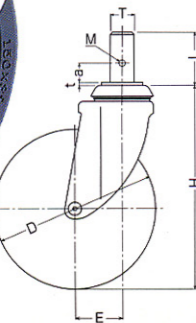

- 420M型と構造が同じでスチールパイプ取付用キャスターです。
- 420MK・415MK・420MKRは併用出来ます。

品番	車輪 Wheel	サイズ Dmm	許容荷重		取付高 Hmm	軸径 Tmm	軸長 Lmm	V mm Vは415MKのみ	偏芯 Emm MKRは除く	旋回半径 mm MKRは除く	車輪番号	車巾 mm	小箱入数 ヶ	ケース入数ヶ		
			1ヶ daN	1ヶ kgf										420 MK	415 MK	420 MKR
420MK 415MK 420MKR	RB KUB ゴム(ボール入)車 ウレタン(B入)車	75	60	61.2	102	22	50	108	30.0	69	434MB	32	2	40	20	—
420MK 415MK 420MKR	RB KUB ゴム(ボール入)車 ウレタン(B入)車	100	70	71.4	125	22	50	117	32.0	83	434MB	32	2	20	20	—
420MK 415MK 420MKR	RB KUB ゴム(ボール入)車 ウレタン(B入)車	125	80	81.6	150	22	50	123	34.0	98	434MB	32	2	18	—	—

420MK

本体 ユニクロームメッキ仕上

420MKR

本体 ユニクロームメッキ仕上

920MK

本体 クロームメッキ仕上

- バンパー (パイプ外径...25mm~25.5mm)

病院、事務所等の壁面を傷める心配がありません。

バンパーの安定性を良くするためワッシャーを入れて下さい。

- 415MKの旋回半径はV。

グレー車も出来ます。

解除レバー

ストッパー作動時

許容荷重の単位を計量法改正に伴いSI単位のdaN(デカニュートン)に変更しました。
1daN=10N≒1.02kgf (1kgf≒9.8N=0.98daN)

- 旋回部のボールレース径(P.C.D)が大きく、巾広車輪(W32)の採用で旋回性能、走行安定性が抜群です。
- ハンマーキャスターの優れた技術とノウハウによる新機構と、高級クロームメッキ仕上げにより堅牢と優美さを要求されるホテル、病院、オフィス等の機器に最適です。

品番	車輪 Wheel	サイズ Dmm	許容荷重		取付高 Hmm	軸径 Tmm	軸長 Lmm	取付ねじ穴 M	a mm	V mm Vは915MKのみ	ワッシャー厚み t	偏芯 Emm	旋回半径 mm	車輪番号	車巾 mm	小箱入数 ヶ	ケース入数ヶ	
			1ヶ daN	1ヶ kgf													920MK	915MK
920MK 915MK	RB KUB ゴム(ボール入)車 ウレタン(B入)車	100	100	102.0	134	22	50	M6×1	18	114	3	32.0	920MK→ 83 915MK→114	434M	32	バラ詰め	20	20
920MK 915MK	RB KUB ゴム(ボール入)車 ウレタン(B入)車	125	100	102.0	162	22	50	M6×1	18	114	3	35.0	920MK→ 99 915MK→114	434M	32	バラ詰め	16	16
920MK 915MK	RB KUB ゴム(ボール入)車 ウレタン(B入)車	150	100	102.0	191	22	50	M6×1	18	114	3	44.0	120	434M	32	バラ詰め	12	12

- 920MK、915MKのステームにはM6貫通ねじがいています。

- 920MK、915MKには専用ワッシャーが付いています。

- 取付パイプ外径φ32、φ38専用ソケットもあります。ソケットは別途ご用意下さい。

解除レバー

ストッパー作動時

415MK

本体 ユニクロームメッキ仕上

トータルロック付

トータルロックは旋回部と車輪の回転を同時にロック出来るキャスターです。

915MK

本体 クロームメッキ仕上

トータルロック付

トータルロックは旋回部と車輪の回転を同時にロック出来るキャスターです。

商品記号の呼び方

品番 品種 車輪 車輪サイズ
915MK-RB 100mm
915エムケイのオールピィ 100ミリ