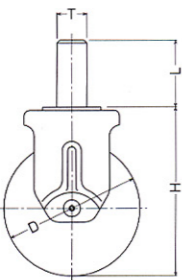

- 420M型と構造が同じでスチールパイプ取付用キャスターです。
- 420MK・415MK・420MKRは併用出来ます。

品番	車輪 Wheel	サイズ Dmm	許容荷重		取付高 Hmm	軸径 Tmm	軸長 Lmm	V mm Vは415MKのみ	偏芯 Emm MKRは除く	旋回半径 mm MKRは除く	車輪番号	車巾 mm	小箱入数 ヶ	ケース入数ヶ		
			1ヶ daN	1ヶ kgf										420 MK	415 MK	420 MKR
420MK 415MK 420MKR	RB KUB ゴム(ボール入)車 ウレタン(B入)車	75	60	61.2	102	22	50	108	30.0	69	434MB	32	2	40	20	—
420MK 415MK 420MKR	RB KUB ゴム(ボール入)車 ウレタン(B入)車	100	70	71.4	125	22	50	117	32.0	83	434MB	32	2	20	20	—
420MK 415MK 420MKR	RB KUB ゴム(ボール入)車 ウレタン(B入)車	125	80	81.6	150	22	50	123	34.0	98	434MB	32	2	18	—	—

420MK

本体 ユニクロームメッキ仕上

420MK-RB 100mm

420MKR

本体 ユニクロームメッキ仕上

420MKR-RB 100mm

920MK

本体 クロームメッキ仕上

許容荷重の単位を計量法改正に伴いSI単位のdaN(デカニュートン)に変更しました。
1daN=10N≒1.02kgf (1kgf≒9.8N=0.98daN)

- 旋回部のボールレース径(P.C.D)が大きく、巾広車輪(W32)の採用で旋回性能、走行安定性が抜群です。
- ハンマーキャスターの優れた技術とノウハウによる新機構と、高級クロームメッキ仕上げにより堅牢と優美さを要求されるホテル、病院、オフィス等の機器に最適です。

品番	車輪 Wheel	サイズ Dmm	許容荷重		取付高 Hmm	軸径 Tmm	軸長 Lmm	取付ねじ穴 M	a mm	V mm Vは915MKのみ	ワッシャー厚み t	偏芯 Emm	旋回半径 mm	車輪番号	車巾 mm	小箱入数 ヶ	ケース入数ヶ	
			1ヶ daN	1ヶ kgf													920MK	915MK
920MK 915MK	RB KUB ゴム(ボール入)車 ウレタン(B入)車	100	100	102.0	134	22	50	M6×1	18	114	3	32.0	920MK→ 83 915MK→114	434M	32	バラ詰め	20	20
920MK 915MK	RB KUB ゴム(ボール入)車 ウレタン(B入)車	125	100	102.0	162	22	50	M6×1	18	114	3	35.0	920MK→ 99 915MK→114	434M	32	バラ詰め	16	16
920MK 915MK	RB KUB ゴム(ボール入)車 ウレタン(B入)車	150	100	102.0	191	22	50	M6×1	18	114	3	44.0	120	434M	32	バラ詰め	12	12