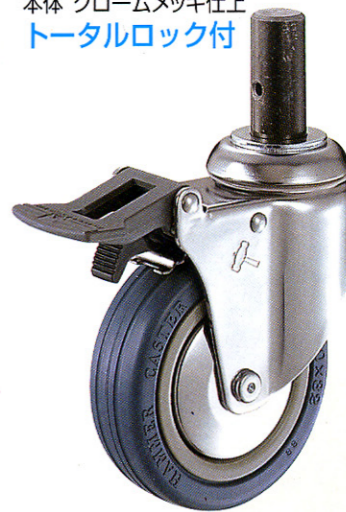

- 920MK、915MKのステームにはM6貫通ねじがいています。

- 920MK、915MKには専用ワッシャーが付いています。

- 取付パイプ外径φ32、φ38専用ソケットもあります。ソケットは別途ご用意下さい。

解除レバー

ストッパー作動時

415MK

本体 ユニクロームメッキ仕上

トータルロック付

415MK-RB 100mm

トータルロックは旋回部と車輪の回転を同時にロック出来るキャスターです。

915MK

本体 クロームメッキ仕上

トータルロック付

915MK-RB 100mm

トータルロックは旋回部と車輪の回転を同時にロック出来るキャスターです。

商品記号の呼び方