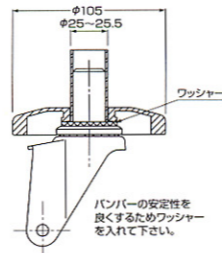

- バンパー (パイプ外径...25mm~25.5mm)

病院、事務所等の壁面を傷める心配がありません。

バンパーの安定性を良くするためワッシャーを入れて下さい。

- 415MKの旋回半径はV。