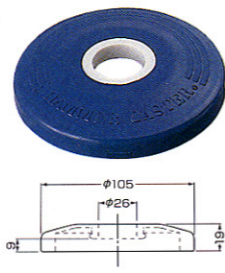

- バンパー (パイプ外径...25mm~25.5mm)

病院、事務所等の壁面を傷める心配がありません。

バンパーの安定性を良くするためワッシャーを入れて下さい。

- 415MKの旋回半径はV。