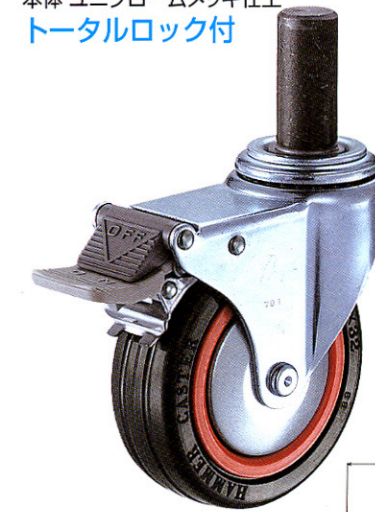

品番	車輪 Wheel	サイズ Dmm	許容荷重		取付高 Hmm	軸径 Tmm	軸長 Lmm	取付ねじ穴 M	a mm	V mm Vは915MKのみ	ワッシャー厚み t	偏芯 Emm	旋回半径 mm	車輪番号	車巾 mm	小箱入数 ヶ	ケース入数ヶ	
			1ヶ daN	1ヶ kgf													920MK	915MK
920MK 915MK	RB KUB ゴム(ボール入)車 ウレタン(B入)車	100	100	102.0	134	22	50	M6×1	18	114	3	32.0	920MK→ 83 915MK→114	434M	32	バラ詰め	20	20
920MK 915MK	RB KUB ゴム(ボール入)車 ウレタン(B入)車	125	100	102.0	162	22	50	M6×1	18	114	3	35.0	920MK→ 99 915MK→114	434M	32	バラ詰め	16	16
920MK 915MK	RB KUB ゴム(ボール入)車 ウレタン(B入)車	150	100	102.0	191	22	50	M6×1	18	114	3	44.0	120	434M	32	バラ詰め	12	12

- 920MK、915MKのステームにはM6貫通ねじがいています。

- 920MK、915MKには専用ワッシャーが付いています。

- 取付パイプ外径φ32、φ38専用ソケットもあります。ソケットは別途ご用意下さい。

解除レバー

ストッパー作動時

415MK

本体 ユニクロームメッキ仕上

トータルロック付

415MK-RB 100mm

トータルロックは旋回部と車輪の回転を同時にロック出来るキャスターです。

915MK

本体 クロームメッキ仕上

トータルロック付

915MK-RB 100mm

トータルロックは旋回部と車輪の回転を同時にロック出来るキャスターです。

商品記号の呼び方