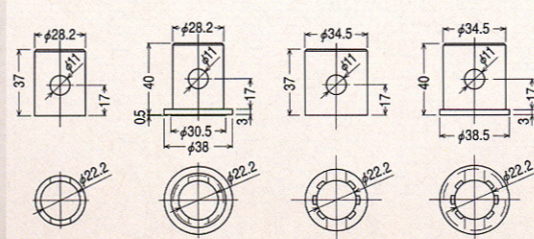

許容荷重の単位を計量法改正に伴いSI単位のdaN(デカニュートン)に変更しました。
1daN=10N≒1.02kgf (1kgf≒9.8N=0.98daN)

- 旋回部のボールレース径(P.C.D)が大きく、巾広車輪(W32)の採用で旋回性能、走行安定性が抜群です。
- ハンマーキャスターの優れた技術とノウハウによる新機構と、高級クロームメッキ仕上げにより堅牢と優美さを要求されるホテル、病院、オフィス等の機器に最適です。

品番	車輪 Wheel	サイズ Dmm	許容荷重		取付高 Hmm	軸径 Tmm	軸長 Lmm	取付ねじ穴 M	a mm	V mm Vは915MKのみ	ワッシャー厚み t	偏芯 Emm	旋回半径 mm	車輪番号	車巾 mm	小箱入数 ヶ	ケース入数ヶ	
			1ヶ daN	1ヶ kgf													920MK	915MK
920MK 915MK	RB KUB ゴム(ボール入)車 ウレタン(B入)車	100	100	102.0	134	22	50	M6×1	18	114	3	32.0	920MK→ 83 915MK→114	434M	32	バラ詰め	20	20
920MK 915MK	RB KUB ゴム(ボール入)車 ウレタン(B入)車	125	100	102.0	162	22	50	M6×1	18	114	3	35.0	920MK→ 99 915MK→114	434M	32	バラ詰め	16	16
920MK 915MK	RB KUB ゴム(ボール入)車 ウレタン(B入)車	150	100	102.0	191	22	50	M6×1	18	114	3	44.0	120	434M	32	バラ詰め	12	12

- 920MK、915MKのステームにはM6貫通ねじがいています。

- 920MK、915MKには専用ワッシャーが付いています。

- 取付パイプ外径φ32、φ38専用ソケットもあります。ソケットは別途ご用意下さい。

解除レバー

ストッパー作動時

415MK

本体 ユニクロームメッキ仕上

トータルロック付