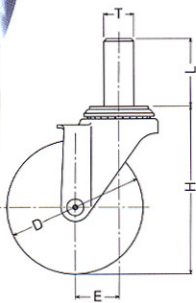

- 420M型と構造が同じでスチールパイプ取付用キャスターです。
- 420MK・415MK・420MKRは併用出来ます。

品番	車輪 Wheel	サイズ Dmm	許容荷重		取付高 Hmm	軸径 Tmm	軸長 Lmm	V mm Vは415MKのみ	偏芯 Emm MKRは除く	旋回半径 mm MKRは除く	車輪番号	車巾 mm	小箱入数 ヶ	ケース入数ヶ		
			1ヶ daN	1ヶ kgf										420 MK	415 MK	420 MKR
420MK 415MK 420MKR	RB KUB ゴム(ボール入)車 ウレタン(B入)車	75	60	61.2	102	22	50	108	30.0	69	434MB	32	2	40	20	—
420MK 415MK 420MKR	RB KUB ゴム(ボール入)車 ウレタン(B入)車	100	70	71.4	125	22	50	117	32.0	83	434MB	32	2	20	20	—
420MK 415MK 420MKR	RB KUB ゴム(ボール入)車 ウレタン(B入)車	125	80	81.6	150	22	50	123	34.0	98	434MB	32	2	18	—	—

420MK

本体 ユニクロームメッキ仕上

420MKR

本体 ユニクロームメッキ仕上

920MK

本体 クロームメッキ仕上

- バンパー (パイプ外径...25mm~25.5mm)

病院、事務所等の壁面を傷める心配がありません。

バンパーの安定性を良くするためワッシャーを入れて下さい。

- 415MKの旋回半径はV。

グレー車も出来ます。

解除レバー

ストッパー作動時

許容荷重の単位を計量法改正に伴いSI単位のdaN(デカニュートン)に変更しました。
1daN=10N≒1.02kgf (1kgf≒9.8N=0.98daN)

- 旋回部のボールレース径(P.C.D)が大きく、巾広車輪(W32)の採用で旋回性能、走行安定性が抜群です。
- ハンマーキャスターの優れた技術とノウハウによる新機構と、高級クロームメッキ仕上げにより堅牢と優美さを要求されるホテル、病院、オフィス等の機器に最適です。

品番	車輪 Wheel	サイズ Dmm	許容荷重		取付高 Hmm	軸径 Tmm	軸長 Lmm	取付ねじ穴 M	a mm	V mm Vは915MKのみ	ワッシャー厚み t	偏芯 Emm	旋回半径 mm	車輪番号	車巾 mm	小箱入数 ヶ	ケース入数ヶ	
			1ヶ daN	1ヶ kgf													920MK	915MK
920MK 915MK	RB KUB ゴム(ボール入)車 ウレタン(B入)車	100	100	102.0	134	22	50	M6×1	18	114	3	32.0	920MK→ 83 915MK→114	434M	32	バラ詰め	20	20
920MK 915MK	RB KUB ゴム(ボール入)車 ウレタン(B入)車	125	100	102.0	162	22	50	M6×1	18	114	3	35.0	920MK→ 99 915MK→114	434M	32	バラ詰め	16	16
920MK 915MK	RB KUB ゴム(ボール入)車 ウレタン(B入)車	150	100	102.0	191	22	50	M6×1	18	114	3	44.0	120	434M	32	バラ詰め	12	12

- 920MK、915MKのステームにはM6貫通ねじがいています。

- 920MK、915MKには専用ワッシャーが付いています。

- 取付パイプ外径φ32、φ38専用ソケットもあります。ソケットは別途ご用意下さい。

解除レバー

ストッパー作動時

415MK

本体 ユニクロームメッキ仕上

トータルロック付

トータルロックは旋回部と車輪の回転を同時にロック出来るキャスターです。

915MK

本体 クロームメッキ仕上

トータルロック付

トータルロックは旋回部と車輪の回転を同時にロック出来るキャスターです。

商品記号の呼び方

品番 品種 車輪 車輪サイズ
915MK-RB 100mm
915エムケイのオールピィ 100ミリ