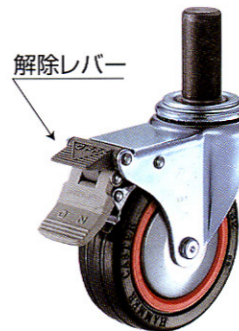

920MK-RB 150mm

- バンパー (パイプ外径...25mm~25.5mm)

病院、事務所等の壁面を傷める心配がありません。

バンパーの安定性を良くするためワッシャーを入れて下さい。

- 415MKの旋回半径はV。

グレー車も出来ます。

解除レバー

ストッパー作動時

許容荷重の単位を計量法改正に伴いSI単位のdaN(デカニュートン)に変更しました。
1daN=10N≒1.02kgf (1kgf≒9.8N=0.98daN)

- 旋回部のボールレース径(P.C.D)が大きく、巾広車輪(W32)の採用で旋回性能、走行安定性が抜群です。
- ハンマーキャスターの優れた技術とノウハウによる新機構と、高級クロームメッキ仕上げにより堅牢と優美さを要求されるホテル、病院、オフィス等の機器に最適です。

- 920MK、915MKのステームにはM6貫通ねじがいています。

- 920MK、915MKには専用ワッシャーが付いています。

- 取付パイプ外径φ32、φ38専用ソケットもあります。ソケットは別途ご用意下さい。

解除レバー

ストッパー作動時

415MK

本体 ユニクロームメッキ仕上

トータルロック付