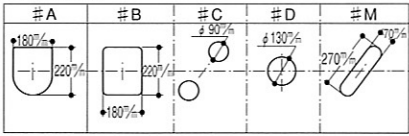

Bunbetuダストハウス#10

45ℓ
#A

オールタイプ。

- ◎ 頭部の前後はアール付き、中央部も大きなアール仕様で丸みを帯びたデザインです。
- ◎ ゴミの分別種類により投入口が5種類あります。
- ◎ 5色のパステルカラーでカラーバリエーションが豊富です。
- ◎ 45リットル用ゴミ袋に対応した肩入れです。

45ℓ用
ポリ袋

品番	カラー	規格
210-210	ソフトピンク	#Aもえるゴミ
210-211	ソフトブルー	#Bもえないゴミ
210-212	ソフトグリーン	#C空カン
210-213	ソフトイエロー	#D空ビン
210-214	ソフトオレンジ	#M新聞・雑誌

- 材質：本体：スチール（メラミン焼付塗装）
  中容器：ポリプロピレン（再生100%）45ℓ
  ポリ袋止め付き
  アジャスター：鉄+ABS樹脂（再生樹脂20%）
- 1台重量：約16Kg
- 1%入数：1台
- アジャスター4ヶ付
- 分別シール寸法：200×60mm

※穴各種詳細