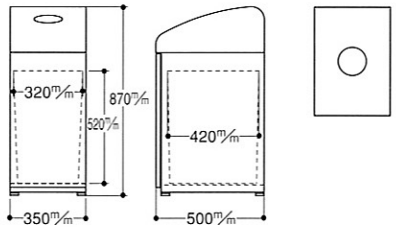

Bunbetuダストハウス#10

45ℓ
#A

オールタイプ。

- ◎ 頭部の前後はアール付き、中央部も大きなアール仕様で丸みを帯びたデザインです。
- ◎ ゴミの分別種類により投入口が5種類あります。
- ◎ 5色のパステルカラーでカラーバリエーションが豊富です。
- ◎ 45リットル用ゴミ袋に対応した肩入れです。

45ℓ用
ポリ袋

品番	カラー	規格
210-210	ソフトピンク	#Aもえるゴミ
210-211	ソフトブルー	#Bもえないゴミ
210-212	ソフトグリーン	#C空カン
210-213	ソフトイエロー	#D空ビン
210-214	ソフトオレンジ	#M新聞・雑誌

- 材質：本体：スチール（メラミン焼付塗装）
  中容器：ポリプロピレン（再生100%）45ℓ
  ポリ袋止め付き
  アジャスター：鉄+ABS樹脂（再生樹脂20%）
- 1台重量：約16Kg
- 1%入数：1台
- アジャスター4ヶ付
- 分別シール寸法：200×60mm

※穴各種詳細