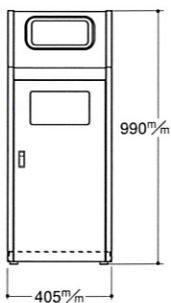

# Bunbetuダストハウス#45

品番	投入口
210	角 丸

- 材質：本体：スチール（メラミン焼付塗装）  
内袋：ポリ袋使用（650×800mm）45ℓ
  - カラー：アイボリー・ライトグリーンのツートンカラー
  - 1台重量：約15kg
  - 1%入数：1台
  - アジャスター4ヶ付
  - 分別シール寸法 210×130mm
- ※受注後4週間

45ℓ

#A

前扉式でポリ袋の出し入れが簡単。