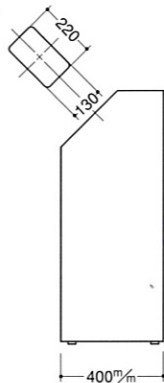

# Bunbetuダストハウス#45

品番	投入口
210	角 丸

- 材質：本体：スチール（メラミン焼付塗装）  
内袋：ポリ袋使用（650×800mm）45ℓ
  - カラー：アイボリー・ライトグリーンのツートンカラー
  - 1台重量：約15kg
  - 1%入数：1台
  - アジャスター4ヶ付
  - 分別シール寸法 210×130mm
- ※受注後4週間

45ℓ

#A

前扉式でポリ袋の出し入れが簡単。