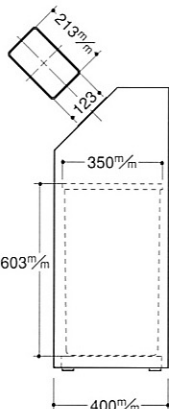

# Bunbetuダストハウス#45S

品番	投入口
210	角 丸

■材質：本体：ステンレス（ヘアライン仕上げ）  
 中容器：ポリエチレン（再生50%）55ℓ  
 アジャスター：鉄+ABS樹脂（再生樹脂20%）  
 口枠ゴム：塩化ビニール

■1台重量：約19kg  
 ■1%入数：1台  
 ■アジャスター4ヶ付  
 ■分別シール寸法 210×130mm

※受注後 4 週間

55ℓ  
#A

もえるゴミ

品番210-047/2 JANコード 021990

品番210-047/3 JANコード 022003

品番210-047/4 JANコード 022010

品番210-047/5 JANコード 022027  
 ※1.5ℓ丸ペットボトルまでに対応

品番210-047/6 JANコード 022034

品番210-047/7 JANコード 022041

品番210-047/8 JANコード 022058