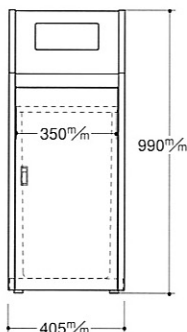

# Bunbetuダストハウス#45S

品番	投入口
210	角 丸

■材質：本体：ステンレス（ヘアライン仕上げ）  
 中容器：ポリエチレン（再生50%）55ℓ  
 アジャスター：鉄+ABS樹脂（再生樹脂20%）  
 口枠ゴム：塩化ビニール

■1台重量：約19kg  
 ■1%入数：1台  
 ■アジャスター4ヶ付  
 ■分別シール寸法 210×130mm

※受注後 4 週間

55ℓ  
#A

もえるゴミ