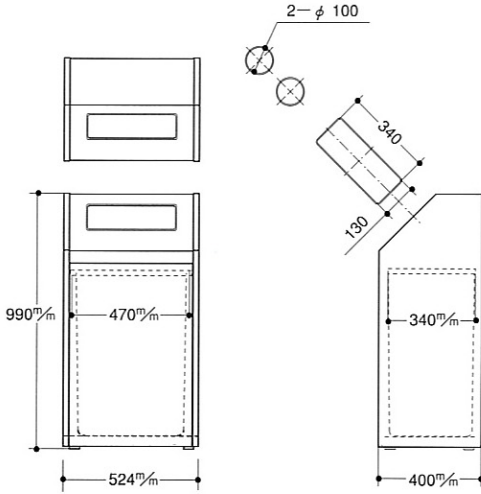

Bunbetuダストハウス#70S

品番 投入口

210 角丸

■材質：本体：ステンレス（ヘアライン仕上げ）
中容器：ポリエチレン（再生50%）75ℓ
アジャスター：鉄+ABS樹脂（再生樹脂20%）
口枠ゴム：塩化ビニール

■1台重量：約22kg

■1%入数：1台

■アジャスター4ヶ付

■分別シール寸法 210×130mm

※受注後4週間