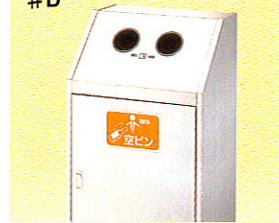

品番210-074 JANコード 004269

#E

透明ビン