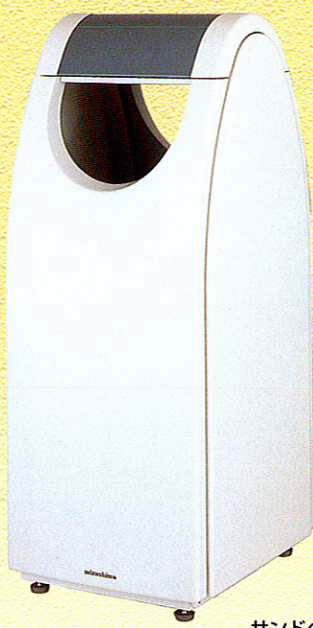

# クリンクーゼ

- ◎ 街の景観環境に融和するカラー採用。
- ◎ 自然に投入できる様に充分な投入口。
- ◎ 表裏の両面からゴミの投入が可能。
- ◎ 扉を閉めると同時に自動ロックされる構造 (オリジナルな鍵仕様)。

品番	カラー
202-062	ブライトブルー
202-063	サンドベージュ
202-064	シルエットグリーン

- 材質：本体：溶融亜鉛メッキ銅板(粉体塗装)  
天板シール：ポリエチレン  
中容器：ポリエチレン(再生100%)60ℓ  
ポリ袋止め付き  
アジャスター：鉄+ABS樹脂(再生樹脂20%)
- 1台重量：33.5Kg
- 1%<sub>s</sub>入数：1台
- アジャスター4ヶ付

前扉式なので中容器の出し入れが簡単。

サンドベージュ

品番202-063

JANコード 022942

ブライトブルー

品番202-062

JANコード 022935

シルエットグリーン