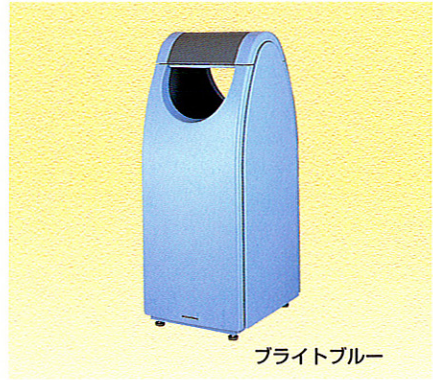

# クリンクーゼ

- ◎ 街の景観環境に融和するカラー採用。
- ◎ 自然に投入できる様に充分な投入口。
- ◎ 表裏の両面からゴミの投入が可能。
- ◎ 扉を閉めると同時に自動ロックされる構造 (オリジナルな鍵仕様)。

品番	カラー
202-062	ブライトブルー
202-063	サンドベージュ
202-064	シルエットグリーン

- 材質：本体：溶融亜鉛メッキ銅板(粉体塗装)  
天板シール：ポリエチレン  
中容器：ポリエチレン(再生100%)60ℓ  
ポリ袋止め付き  
アジャスター：鉄+ABS樹脂(再生樹脂20%)
- 1台重量：33.5Kg
- 1%<sub>s</sub>入数：1台
- アジャスター4ヶ付

前扉式なので中容器の出し入れが簡単。

サンドベージュ

品番202-063

JANコード 022942

ブライトブルー

品番202-062

JANコード 022935

シルエットグリーン