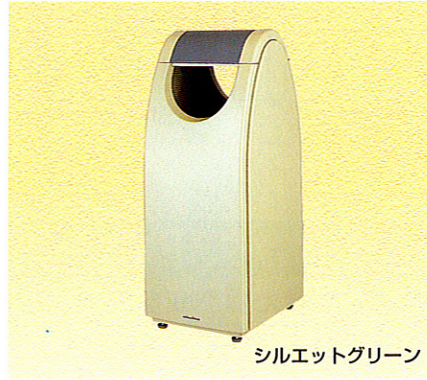

# クリンクーゼ

- ◎ 街の景観環境に融和するカラー採用。
- ◎ 自然に投入できる様に充分な投入口。
- ◎ 表裏の両面からゴミの投入が可能。
- ◎ 扉を閉めると同時に自動ロックされる構造 (オリジナルな鍵仕様)。

品番	カラー
202-062	ブライトブルー
202-063	サンドベージュ
202-064	シルエットグリーン

- 材質：本体：溶融亜鉛メッキ銅板(粉体塗装)  
天板シール：ポリエチレン  
中容器：ポリエチレン(再生100%)60ℓ  
ポリ袋止め付き  
アジャスター：鉄+ABS樹脂(再生樹脂20%)
- 1台重量：33.5Kg
- 1%<sub>s</sub>入数：1台
- アジャスター4ヶ付

前扉式なので中容器の出し入れが簡単。

サンドベージュ

品番202-063

JANコード 022942

ブライトブルー

品番202-062

JANコード 022935

シルエットグリーン