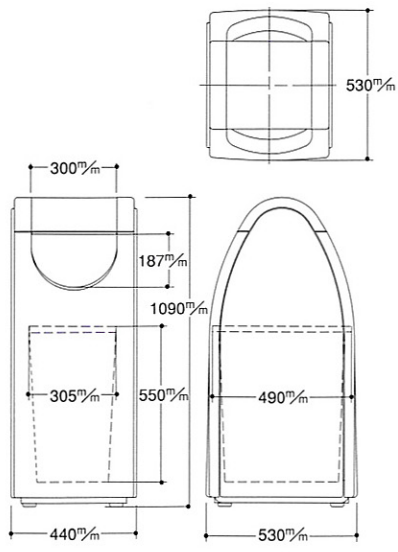

# クリンクーゼ

- ◎ 街の景観環境に融和するカラー採用。
- ◎ 自然に投入できる様に充分な投入口。
- ◎ 表裏の両面からゴミの投入が可能。
- ◎ 扉を閉めると同時に自動ロックされる構造 (オリジナルな鍵仕様)。

品番	カラー
202-062	ブライトブルー
202-063	サンドベージュ
202-064	シルエットグリーン

- 材質：本体：溶融亜鉛メッキ銅板(粉体塗装)  
天板シール：ポリエチレン  
中容器：ポリエチレン(再生100%)60ℓ  
ポリ袋止め付き  
アジャスター：鉄+ABS樹脂(再生樹脂20%)
- 1台重量：33.5Kg
- 1%<sub>s</sub>入数：1台
- アジャスター4ヶ付

前扉式なので中容器の出し入れが簡単。

サンドベージュ

品番202-063

JANコード 022942

ブライトブルー

品番202-062

JANコード 022935

シルエットグリーン