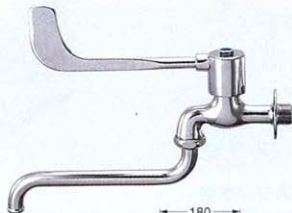

レバー式万能ホーム水栓

72014-13

1/20

レバー式胴長横水栓

7219-13

1/20

レバー式立水栓

72118-13

1/20

●取付穴径22ミリ～27ミリ

レバー式自在水栓

7268-13

1/20

レバー式横形自在水栓

7273-13

1/40

- レバーが長く、少ない角度の操作で吐水・止水ができ、大変便利です。
- 病院、リハビリセンター、老人ホームなどの共同施設の給水栓としても使用されています。
- ハンドルは回転式です。壁などで開閉角度の調節を行ってください。