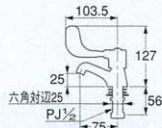

レバー式万能ホーム水栓

72014-13

1/20

レバー式胴長横水栓

7219-13

1/20

レバー式立水栓

72118-13

1/20

●取付穴径22ミリ～27ミリ

レバー式自在水栓

7268-13

1/20

レバー式横形自在水栓

7273-13

1/40