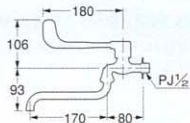

レバー式万能ホーム水栓

72014-13

1/20

レバー式胴長横水栓

7219-13

1/20

レバー式立水栓

72118-13

1/20

●取付穴径22ミリ～27ミリ

レバー式自在水栓

7268-13

1/20

レバー式横形自在水栓

7273-13

1/40