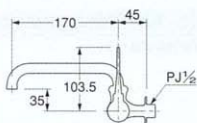

1/20

●取付穴径22ミリ～27ミリ

レバー式自在水栓

7268-13

1/20

レバー式横形自在水栓

7273-13

1/40