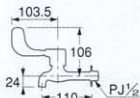

レバー式万能ホーム水栓

72014-13

1/20

レバー式胴長横水栓

7219-13

1/20

レバー式立水栓

72118-13

1/20

●取付穴径22ミリ～27ミリ

レバー式自在水栓

7268-13

1/20

レバー式横形自在水栓

7273-13

1/40