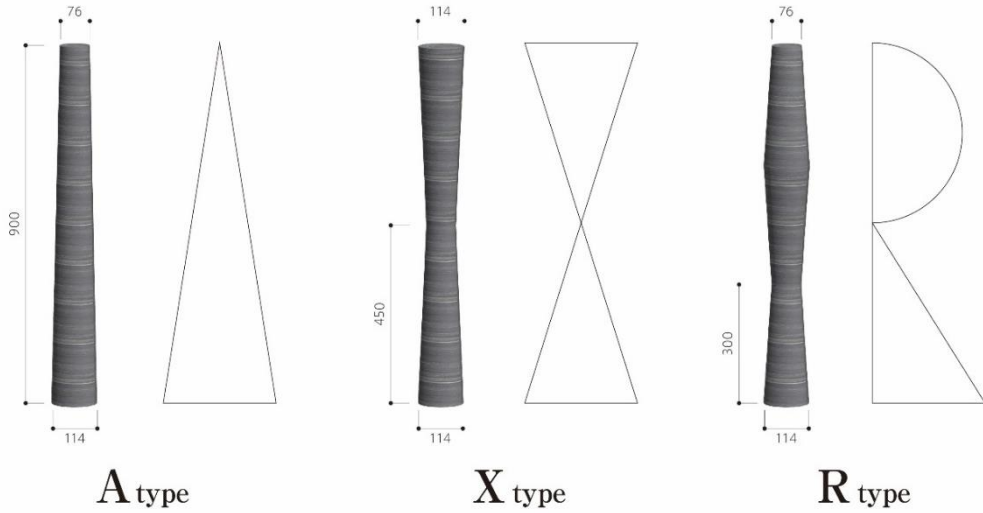

マチノコダチ

Urban
Landscape
Bollard

2020
Landscape
Planning

道路景観の創造と街で暮らす人のためのスマートボラード
街をリズムカルに樹々の木立を演出

SHAPE

こだちの木々のように個々の固有性を有し、それと同時に統一感を持ったデザイン

A type

X type

PLANNING

3形状、3カラーにより街に木立を演出