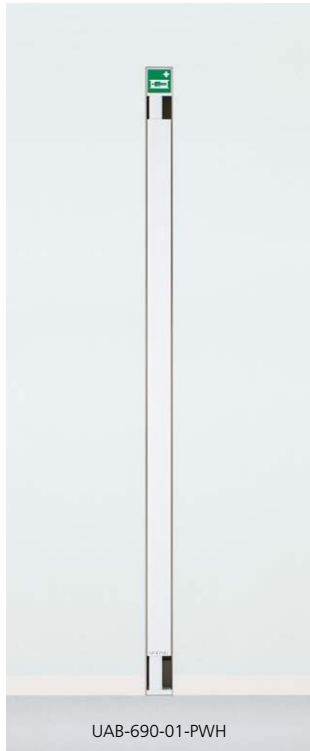

STRETCHER

ストレッチャー

rapid rescue

壁面に埋め込まれるスマートな設計で、
常時は違和感なく壁面と一体化し、
緊急時は迅速な搬送を可能にするストレッチャー。
シンプルな設計で様々な空間にマッチします。

Featuring a smart design that allows for storing within the wall itself, this product blends with the surrounding wall surface for a natural look when not in use.
In case of an emergency, the stretcher can be instantly deployed to transport a person in need.
The simple configuration matches a wide range of rooms and facilities.

ご使用方法

UAB-690 pat.p

UAB-690-01-PWH ¥138,000 (税込¥151,800)

スリム枠タイプ Slim frame type

UAB-690-02-PWH ¥138,000 (税込¥151,800)

フランジ枠タイプ Flange frame type

アルミ ポーラルホワイトペイント
+ポリエステル
Aluminum, Baked Finish, Polar White
& Polyester